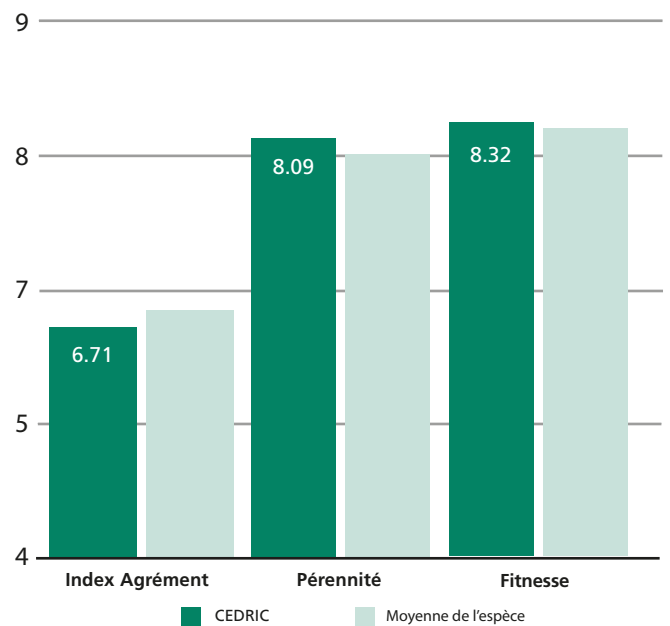

INDEX
AGREMENT
6.71

INDEX
SPORT
6.26

CEDRIC

Fétuque rouge gazonnante

Une variété qui garantit l'excellence du résultat

- Excellence pérennité
- Feuillage d'une extrême finesse
- Très bonne tolérance aux maladies et particulièrement au Fil rouge

Performance

Avec son feuillage extrêmement fin (8.32) et dense (8.28), CÉDRIC assure au mélange gazon un résultat d'excellence. Idéal pour des gazons d'ornement.

Notations - Catalogue français

UTILISATION			TOLERANCE AUX MALADIES			CONTRÔLE DES ADVENTICES			ESTHETIQUE			
Piétinement	Sport	Agrément	Fil rouge	Fusariose	Rouilles	Installation	Densité	Pérennité	Aspect esthétique	Aspect esthétique hiver	Couleur feuillage	Finesse
5.27	6.26	6.71	8.14	8.16	-	-	8.28	8.09	6.91	6.79	5.64	8.32