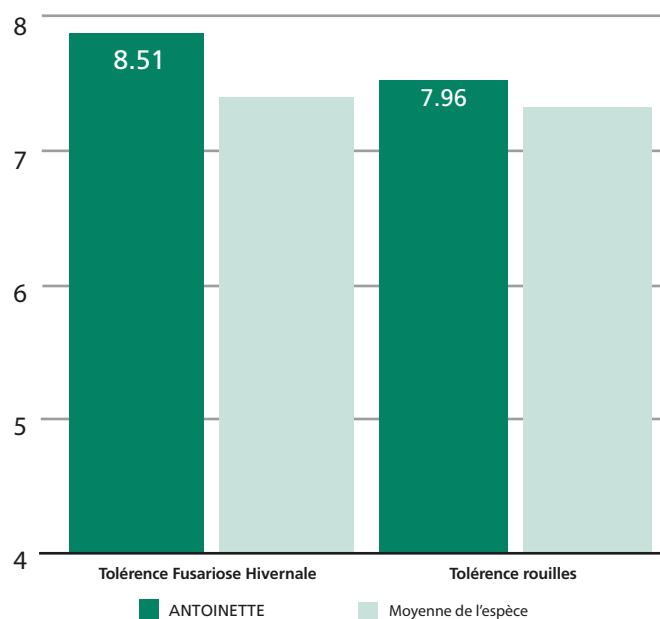

INDEX
AGREMENT
6.64

INDEX
SPORT
6.3

ANTOINETTE

Fétuque rouge gazonnante

Des qualités techniques pour un résultat garanti

- Excellente tolérance aux maladies
- Feuillage fin et dense
- Variété pérenne, installation rapide

Performance

Avec son feuillage fin (8.07) et dense (8.24), ANTOINETTE tolère bien les tontes rases et fréquentes. Son bel aspect esthétique est également dû à une très bonne tolérance aux maladies : Fusariose (hivernale & estivale), Rouilles.

Notations - Catalogue français

UTILISATION			TOLERANCE AUX MALADIES			CONTRÔLE DES ADVENTICES			ESTHETIQUE			
Piétinement	Sport	Agrément	Fil rouge	Fusariose	Rouilles	Installation	Densité	Pérennité	Aspect esthétique	Aspect esthétique hiver	Couleur feuillage	Finesse
5.54	6.3	6.64	7.07	8.51	7.96	7.80	8.24	8.01	6.62	6.43	5.69	8.07