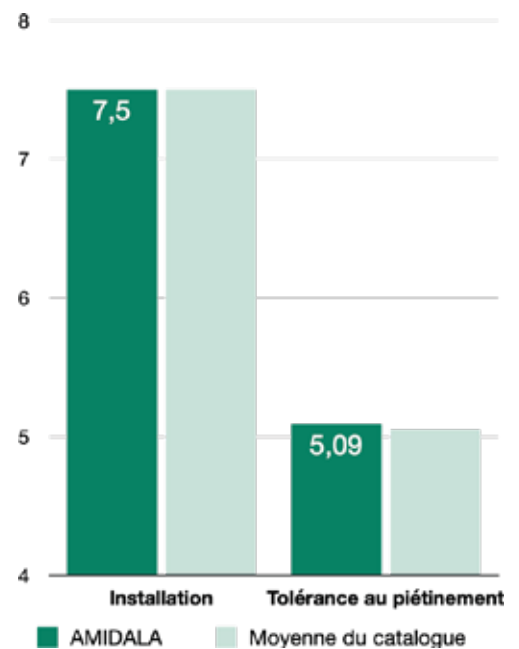

INDEX
SPORT
5.82

INDEX
AGRÉMENT
6.2

AMIDALA

Fétuque rouge traçante

Variété idéale pour les gazons d'agrément

- Installation rapide et bonne pérennité
- Excellente résistance aux maladies
- Bel aspect esthétique : feuillage fin et dense

Performances

Amidala est une variété pérenne qui convainc par son feuillage fin et dense. Le vert lumineux de ses feuilles apporte de la vitalité au gazon.

Notations - Catalogue français

UTILISATION			TOLÉRANCE AUX MALADIES			CONTRÔLE DES ADVENTICES			ESTHÉTIQUE			
Piétinement	Sport	Agrément	Fil rouge	Fusariose	Rouilles	Installation	Densité	Pérennité	Aspect esthétique	Aspect esthétique hiver	Couleur feuillage	Finesse
5.09	5.82	6.2	7.03	7.03	7.15	7.5	7.5	7.57	6.08	6.08	5.3	5.32