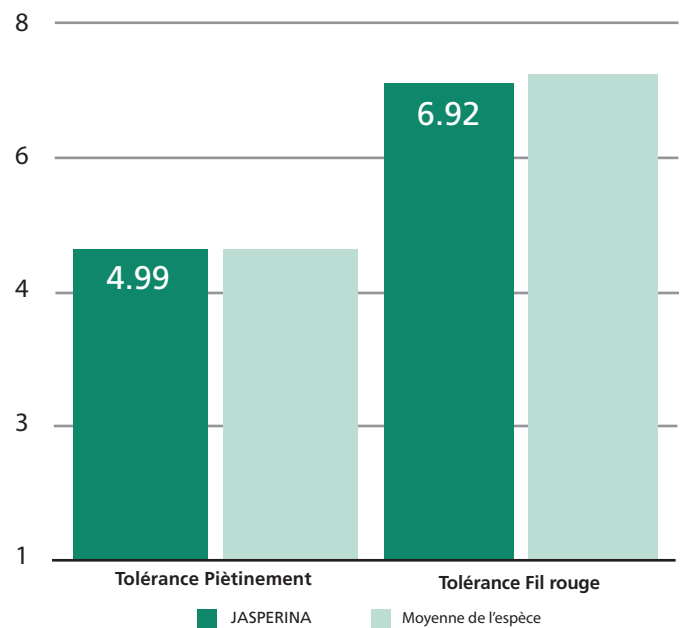

INDEX
AGREMENT
5.94

INDEX
SPORT
5.56

JASPERINA

Fétuque rouge traçante

Une valeur sûre

- Bonne tolérance au piétinement
- Bonne tolérance au fil rouge
- Coloration : vert foncé

Performance

JASPERINA est une variété qui conserve un bel aspect esthétique, y compris en période estival.

Notations - Catalogue français

UTILISATION			TOLERANCE AUX MALADIES			CONTRÔLE DES ADVENTICES			ESTHETIQUE			
Piétinement	Sport	Agrément	Fil rouge	Fusariose	Rouilles	Installation	Densité	Pérennité	Aspect esthétique	Aspect esthétique hiver	Couleur feuillage	Finesse
4.99	5.56	5.94	6.92	6.99	7.19	7.31	6.94	7.28	5.77	5.55	7.19	7.65