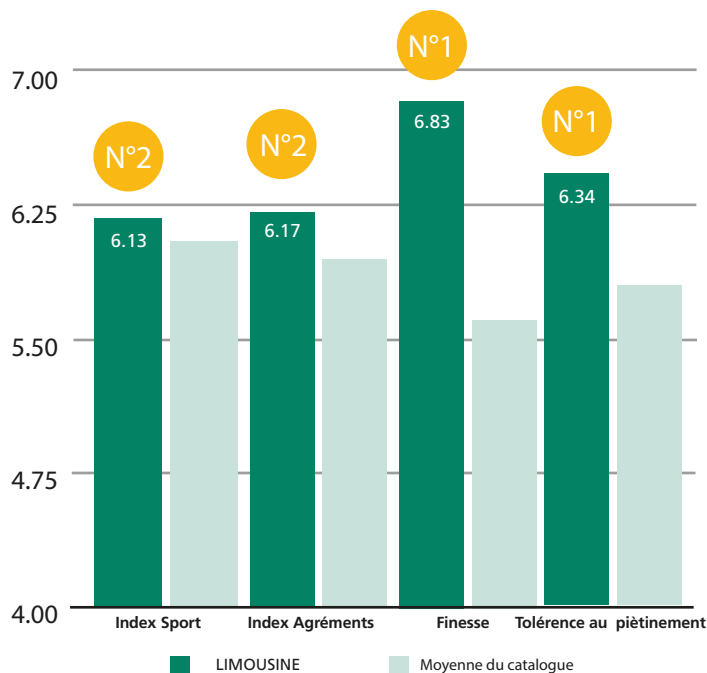

Performance

Malgré ses 25 ans d'âge, LIMOUSINE reste au top ! On l'apprécie pour ses qualités esthétiques de finesse (6.83), et de densité (7), mais également pour son excellente tolérance au piétinement, critère sur lequel elle est première de sa catégorie !

Notations - Catalogue français