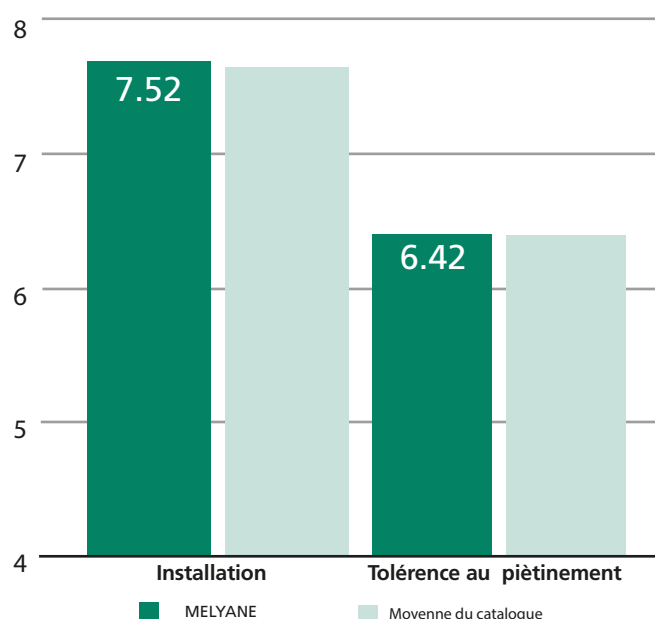

INDEX
AGREMENT
6.32

INDEX
SPORT
6.39

MELYANE

Fétuque élevée

Idéale en situations extrêmes

- Variété pérenne
- Installation rapide
- Bonne résistance au piétinement
- Tolère les périodes de sécheresse, ou l'excès d'eau

Performance

MELYANE est une variété pérenne (8.06) qui s'installe rapidement (7.52). Avec une bonne notation en tolérance au piétinement (6.42), elle s'adaptera parfaitement dans les zones sud, sur terrains de sports, parcs ou aires de jeux.

Notations - Catalogue français

UTILISATION			TOLERANCE AUX MALADIES			CONTRÔLE DES ADVENTICES			ESTHETIQUE			
Piétinement	Sport	Agrément	Fil rouge	Fusariose	Rouilles	Installation	Densité	Pérennité	Aspect esthétique global	Aspect esthétique été	Couleur feuillage	Finesse
6.42	6.39	6.32	7.84	6.72	7.4	7.52	6.99	8.06	5.98	6.18	5.78	5.15