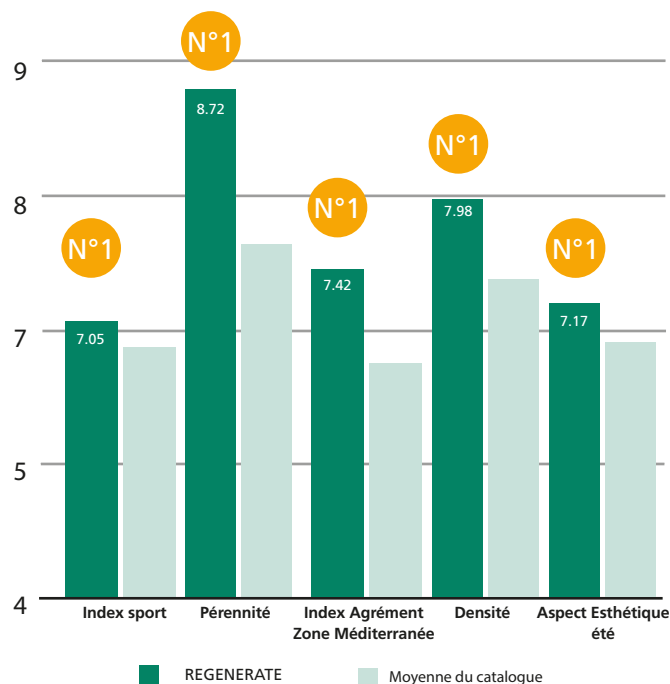

# REGENERATE

N°1 en index sport

Fétuque élevée

INDEX  
AGREMENT  
7.01

INDEX  
SPORT  
7.05

## Au top du classement pour ses qualités esthétiques et techniques

- N°1 en Index sport
- Supporte les piétinements intenses
- Belle coloration, feuillage vert soutenu
- Tolère la chaleur et les périodes de sécheresse soutenues

### Performance

Une variété qui enregistre d'excellentes performances en usage sport comme en usage agrément grâce à un feuillage fin et dense capable de résister aux piétinements. Le meilleur de sa catégorie ! Le feuillage vert foncé de Regenerate conserve un très bel aspect esthétique estival (7.17\*)

Notations - Catalogue français

UTILISATION				TOLERANCE AUX MALADIES			CONTRÔLE DES ADVENTICES			ESTHETIQUE			
Piétinement	Sport	Agrément	Index Agent basse Méditerranée	Fil rouge	Fusariose	Rouilles	Installation	Densité	Pérennité	Aspect esthétique	Aspect esthétique été	Couleur feuillage	Finesse
6.91	7.05	7.01	7.42	8.30	7.76	8.06	7.56	7.98	8.72	6.79	7.17	8.01	5.8