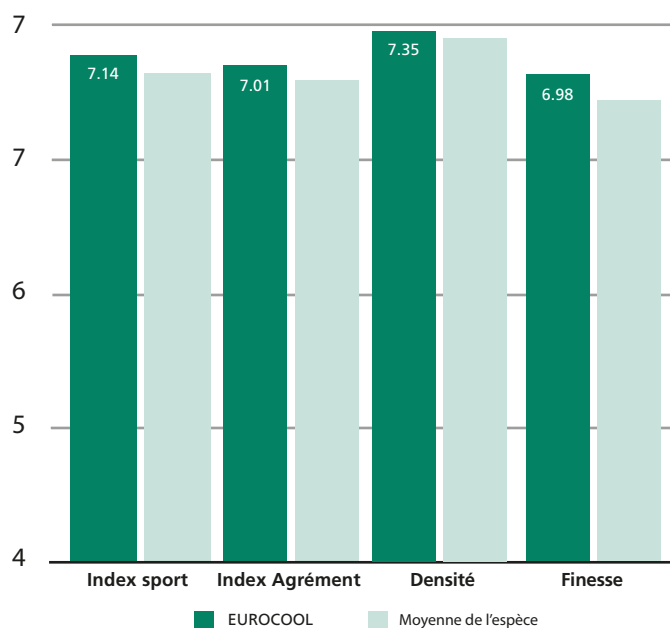

Notations - Catalogue français

UTILISATION			TOLERANCE AUX MALADIES			CONTRÔLE DES ADVENTICES			ESTHETIQUE			
Piétinement	Sport	Agrément	Fil rouge	Fusariose	Rouilles	Installation	Densité	Pérennité	Aspect esthétique	Aspect esthétique été	Couleur feuillage	Finesse
7.13	7.14	7.01	7.35	7.52	7.14	7.82	7.35	7.19	6.20	5.66	5.92	6.98

Source : www.choixdugazon.org - Décembre 2023

Toutes les informations et recommandations mentionnées dans ce document sont tirées de notre savoir-faire et de nos compétences, mais nous n'en garantissons pas l'exactitude ou l'exhaustivité. Nous ne pouvons pas vous assurer que les résultats montrés puissent être reproduits. Toutes les informations données sont des aides à la prise de décision. Deutsche Saatveredelung AG exclut toute réclamation ou demande de compensation pour les dommages ou les demandes de dommages-intérêts, résultant de l'utilisation de la variété présentée sur cette fiche. Les compositions des mélanges sont susceptibles d'être modifiées si les variétés ne sont pas disponibles.

L'innovation au service de votre réussite