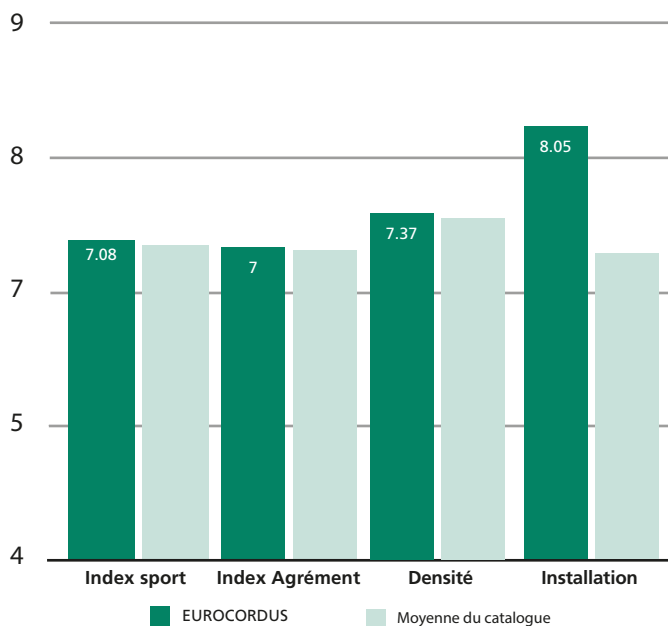

INDEX
SPORT
7.08

INDEX
AGREMENT
7.0

EUROCORDUS

Ray Grass Anglais

Idéale en regarnissage

- Installation très rapide
- Excellente densité
- Meilleur contrôle des adventices
- Usage : Sport ou Agrément

Performance

EUROCORDUS est un Ray Grass Anglais qui s'exprime très bien dans les mélanges de Regarnissage : son installation rapide (8.05) ainsi que sa bonne densité (7,37) lui permettent notamment de mieux contrôler l'apparition d'adventices.

Notations - Catalogue français

UTILISATION			TOLERANCE AUX MALADIES			CONTRÔLE DES ADVENTICES			ESTHETIQUE			
Piétinement	Sport	Agrément	Fil rouge	Fusariose	Rouilles	Installation	Densité	Pérennité	Aspect esthétique	Aspect esthétique hiver	Couleur feuillage	Finesse
6.91	7.08	7	7.51	7.16	6.2	8.05	7.37	7.35	6.39	6.07	5.54	6.69