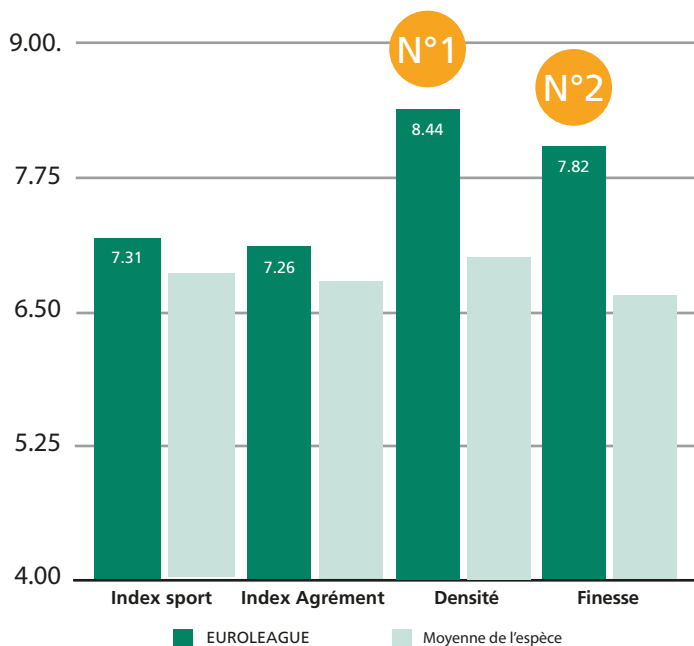

Notations - Catalogue français