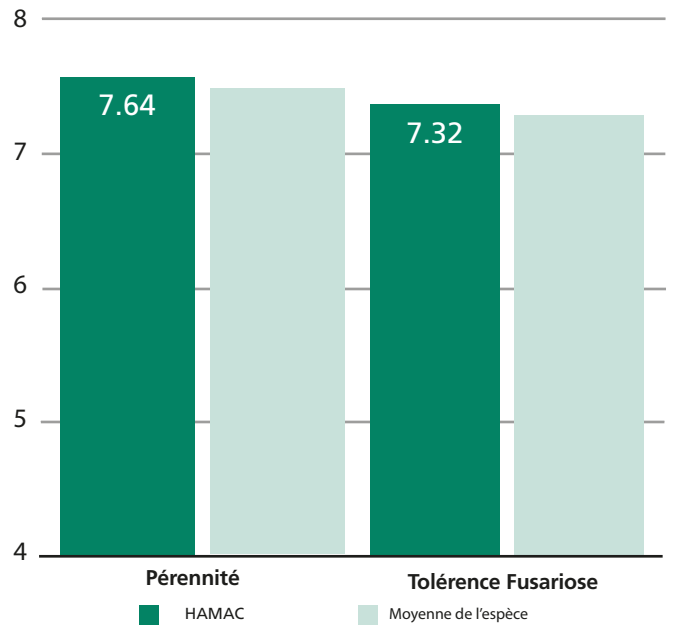

INDEX
SPORT
6.68

INDEX
AGREMENT
6.72

HAMAC

Ray Grass Anglais

Très bon comportement environnemental

- Variété à implantation rapide
- Très bonne pérennité
- Bonne résistance aux maladies

Performance

HAMAC est une variété pérenne (7.64), qui s'implante rapidement (7.99). Sa pérennité ainsi que son comportement face aux maladies permettent au gazon de diminuer son impact environnemental.

Notations - Catalogue français

UTILISATION			TOLERANCE AUX MALADIES			CONTRÔLE DES ADVENTICES			ESTHETIQUE			
Piétinement	Sport	Agrément	Fil rouge	Fusarirose	Rouilles	Installation	Densité	Pérennité	Aspect esthétique	Aspect esthétique été	Couleur feuillage	Finesse
6.43	6.68	6.72	7.12	7.32	6.81	7.99	7.04	7.64	6.12	5.74	6.21	6.59