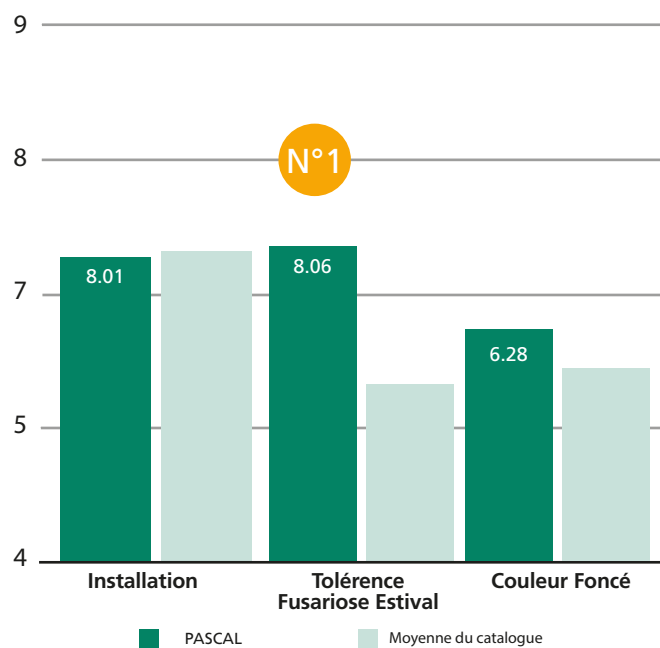

INDEX
SPORT
6.60

INDEX
AGREMENT
6.62

PASCAL

Ray Grass Anglais

Bon comportement sur sols piétinés

- Variété à implantation rapide
- Résistante au piétinement
- Idéale sur terrains d'entraînements, parcs ou aires de jeux
- Coloration : vert foncé

Performance

PASCAL s'implante rapidement (8.01) et réagit bien au piétinement intensif.

La variété s'adaptera très bien sur des sols très piétinés : parcs, terrains d'entraînements ou aires de jeux.

Notations - Catalogue français

UTILISATION			TOLERANCE AUX MALADIES			CONTRÔLE DES ADVENTICES			ESTHETIQUE			
Piétinement	Sport	Agrément	Fil rouge	Fusariose estival	Rouilles	Installation	Densité	Pérennité	Aspect esthétique	Aspect esthétique été	Couleur feuillage	Finesse
6.29	6.60	6.62	7.48	8.06	6.23	8.01	7	7.26	6.07	5.73	6.28	6.48