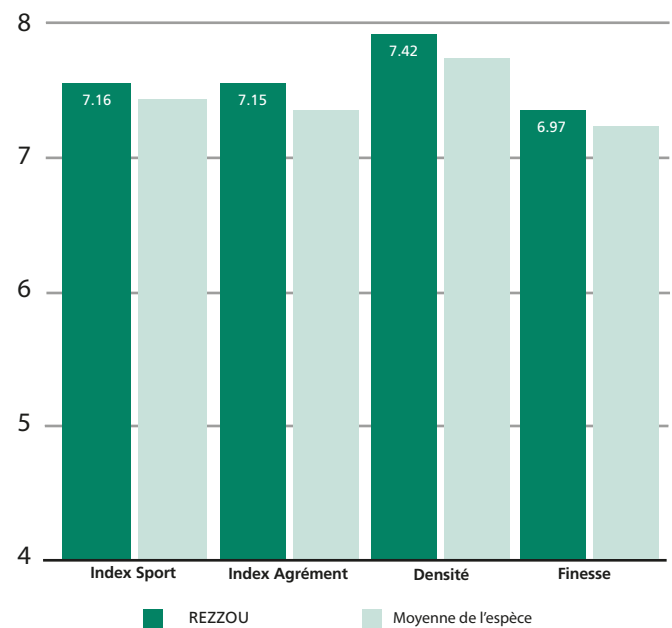

INDEX
SPORT
7.16

INDEX
AGREMENT
7.15

REZZOU

Ray Grass Anglais

Une valeur sûre,
en sport comme en agrément

- Feuillage fin et dense
- Installation rapide
- Bonne résistance aux maladies

Performance

Avec à la fois des qualités esthétiques (finesse, densité) et techniques (résistance maladies, piétinement), REZZOU se comporte aussi bien en usage sportif qu'en usage agrément. Convient également parfaitement pour regarnir un gazon. .

Notations - Catalogue français

UTILISATION			TOLERANCE AUX MALADIES			CONTRÔLE DES ADVENTICES			ESTHETIQUE			
Piétinement	Sport	Agrément	Fil rouge	Fusariose	Rouilles	Installation	Densité	Pérennité	Aspect esthétique	Aspect esthétique été	Couleur feuillage	Finesse
6.97	7.16	7.15	7.19	6.94	7.07	7.92	7.42	7.82	6.53	6.09	6.13	6.97